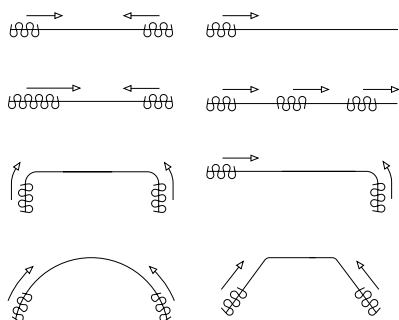

BEVESTIGINGSSTEUNEN

Wandsteun
3,5 cm, 6 cm

A) Min. 10 cm

A) Min. 15 cm

SK Plafondsteun

SK Aluminium afstandsteun enkel

A) 7,5 cm, B) 6,3 cm
A) 10 cm, B) 8,8 cm

SK Aluminium afstandsteun dubbel

A) 15 cm, B) 9,2 cm, C) 4,5 cm
A) 20 cm, B) 9,2 cm, C) 9,5 cm

SK Aluminium afstandsteun drievoud 25 cm

Verstelbare Wandsteun

8 cm verstelbaar tot 9,5 cm
A = 8,9 / B = 8 <> 9,5 / D = 3,75 / E = 5,95 cm

TOEPASSINGEN

BUIGEN

De rail kan gebogen worden in binnen- als buitenbocht met een radius van 10 cm met behulp van het KS Compact buigapparaat. Er moeten wel andere buigstrips gebruikt worden. Bochten met een grotere radius kunnen gebogen worden op de varioset of met het elektrisch buigapparaat. Zo ook het buigen voor speciale ramen. Bochten met een specifieke radius zijn ook op aanvraag leverbaar.