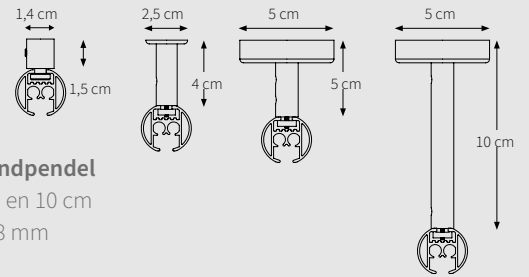

TOEPASSINGEN

BUIGEN

De rail kan gebogen worden in binnen- als buitenbocht met een radius van 20 cm. Bochten met een grotere radius kunnen gebogen worden met het elektrisch buigapparaat, of zijn op aanvraag leverbaar.

KENMERKEN

- Schaal 1:1
- Aluminium extrusie
- Gewicht 28 mm: 460 gr/m
- Afmetingen: 28 mm

BEVESTIGINGSSTEUNEN

CRS Plafondpendel

4 cm, 5 cm en 10 cm
20 mm / 28 mm

CRS Wandsteun, enkel

8 cm, 12 cm en 16 cm (Rozetplaat voor de 12 cm en 16 cm beugel is 6,2 cm, vergelijkbaar met de dubbele wandsteun).

CRS Wandsteun, dubbel

16 cm Ø 20 mm: A = 18,4 / B = 8 / C = 8

16 cm Ø 28 mm: A = 18,4 / B = 8 / C = 8

20 cm Ø 28 mm: A = 22,4 / B = 12 / C = 8

CRS Wandsteun, dubbel

16 cm Ø 20 mm (handmatig) / 28 mm (gekoord)