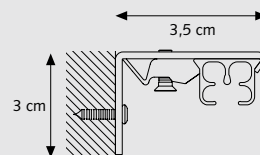

BEVESTIGINGSSTEUNEN

Wandsteun
3,5 cm, 6 cm

A) Min. 10 cm

A) Min. 15 cm

SK Plafondsteun

SK Aluminium afstandsteun enkel

A) 7,5 cm, B) 6,3 cm
A) 10 cm, B) 8,8 cm

SK Aluminium afstandsteun dubbel

A) 15 cm, B) 9,2 cm, C) 4,5 cm
A) 20 cm, B) 9,2 cm, C) 9,5 cm

SK Aluminium afstandsteun drievoud 25 cm

Verstelbare Wandsteun

8 cm verstelbaar tot 9,5 cm
A = 8,9 / B = 8 <> 9,5 / D = 3,75 / E = 5,95 cm

TOEPASSINGEN