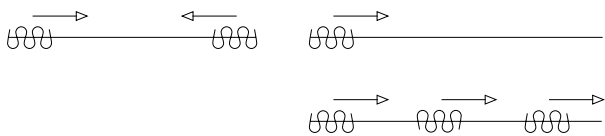

TOEPASSINGEN

Doorsnede railroede met meenemers en glijders.

BUIGEN

De (28 mm) gekoorde railroede kan, zowel binnen- als buitenbocht, gebogen worden met een radius van 20 cm.