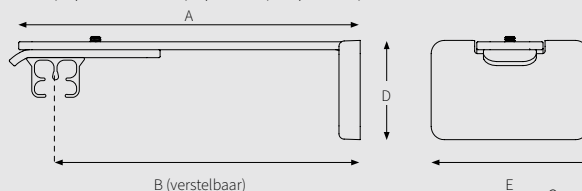

BEVESTIGINGSSTEUNEN

Wandsteun
3,5 cm, 6 cm

A) Min. 10 cm

A) Min. 15 cm

SK Plafondsteun

SK Aluminium afstandsteun enkel

A) 7,5 cm, B) 6,3 cm
A) 10 cm, B) 8,8 cm

SK Aluminium afstandsteun dubbel

A) 15 cm, B) 9,2 cm, C) 4,5 cm
A) 20 cm, B) 9,2 cm, C) 9,5 cm

SK Aluminium afstandsteun drievoud 25 cm

Verstelbare Wandsteun

8 cm verstelbaar tot 9,5 cm
A = 8,9 / B = 8 <> 9,5 / D = 3,75 / E = 5,95 cm

TOEPASSINGEN

BUIGEN

De rail kan gebogen worden in binnen- als buitenbocht met een radius van 10 cm met behulp van het KS Compact buigapparaat. Er moeten wel andere buigstrips gebruikt worden. Bochten met een grotere radius kunnen gebogen worden op de varioset of met het elektrisch buigapparaat. Zo ook het buigen voor speciale ramen. Bochten met een specifieke radius zijn ook op aanvraag leverbaar.