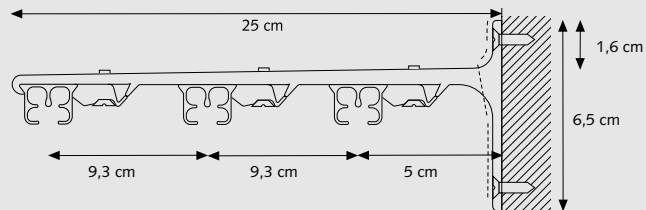

BEVESTIGINGSSTEUNEN

Wandsteun
3,5 cm, 6 cm

A) Min. 10 cm

A) Min. 15 cm

SK Plafondsteun

SK Aluminium afstandsteun enkel

A) 7,5 cm, B) 6,3 cm
A) 10 cm, B) 8,8 cm

SK Aluminium afstandsteun dubbel

A) 15 cm, B) 9,2 cm, C) 4,5 cm
A) 20 cm, B) 9,2 cm, C) 9,5 cm

SK Aluminium afstandsteun drievoud 25 cm

Verstelbare Wandsteun

8 cm verstelbaar tot 9,5 cm
A = 8,9 / B = 8 <> 9,5 / D = 3,75 / E = 5,95 cm

TOEPASSINGEN