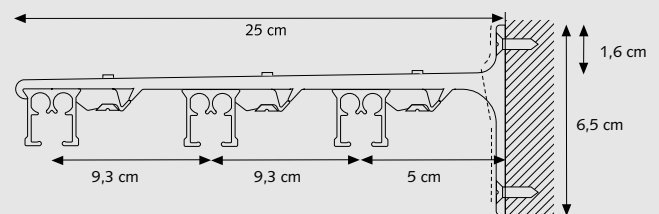

A) 15 cm, B) 9,2 cm, C) 4,5 cm
A) 20 cm, B) 9,2 cm, C) 9,5 cm

SK Aluminium afstandsteun drievoud 25 cm

Verstelbare Wandsteun

8 cm verstelbaar tot 9,5 cm
A = 8,9 / B = 8 <> 9,5 / D = 3,75 / E = 5,95 cm

TOEPASSINGEN

BEVESTIGINGSSTEUNEN

SK Plafondsteun

SK Aluminium afstandsteun enkel

A) 7,5 cm, B) 6,3 cm

A) 10 cm, B) 8,8 cm

SK Aluminium afstandsteun dubbel

A) 15 cm, B) 9,2 cm, C) 4,5 cm

A) 20 cm, B) 9,2 cm, C) 9,5 cm

SK Aluminium afstandsteun drievoud 25 cm

Steunen dienen om de 50 - 60 cm geplaatst te worden, afhankelijk van het gewicht van de stof.

Verstelbare Wandsteun

8 cm verstelbaar tot 9,5 cm

A = 8,9 / B = 8 <> 9,5 / D = 3,75 / E = 5,95 cm