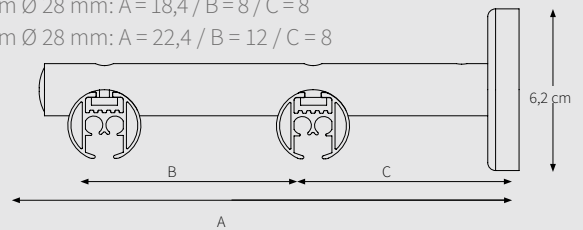

KENMERKEN

- Schaal 1:1
- Aluminium extrusie
- Gewicht 28 mm: 460 gr/m
- Afmetingen: 28 mm

BEVESTIGINGSSTEUNEN

CRS Plafondpendel

4 cm, 5 cm en 10 cm
20 mm / 28 mm

CRS Wandsteun, enkel

8 cm, 12 cm en 16 cm (Rozetplaat voor de 12 cm en 16 cm beugel is 6,2 cm, vergelijkbaar met de dubbele wandsteun).

CRS Wandsteun, dubbel

16 cm Ø 20 mm: A = 18,4 / B = 8 / C = 8

16 cm Ø 28 mm: A = 18,4 / B = 8 / C = 8

20 cm Ø 28 mm: A = 22,4 / B = 12 / C = 8

CRS Wandsteun, dubbel

16 cm Ø 20 mm (handmatig) / 28 mm (gekoord)

CRS Verstelbare Wandsteun

8 cm Ø 20 en 28 mm, verstelbaar tot 9,5 cm

A = 8,9 / B = 8 <> 9,5 / D = 3,75 / E = 5,95 cm

12 cm Ø 20 en 28 mm, verstelbaar tot 13,5 cm

A = 12,9 / B = 12 <> 13,5 / D = 3,75 / E = 5,95 cm