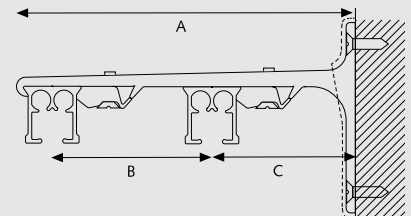

BEVESTIGINGSSTEUNEN

SK Plafondsteun

SK Aluminium afstandsteun enkel

A) 7,5 cm, B) 6,3 cm

A) 10 cm, B) 8,8 cm

SK Aluminium afstandsteun dubbel

A) 15 cm, B) 9,2 cm, C) 4,5 cm

A) 20 cm, B) 9,2 cm, C) 9,5 cm

SK Aluminium afstandsteun drievoud 25 cm

Steunen dienen om de 50 - 60 cm geplaatst te worden, afhankelijk van het gewicht van de stof.

Verstelbare Wandsteun

8 cm verstelbaar tot 9,5 cm

A = 8,9 / B = 8 <> 9,5 / D = 3,75 / E = 5,95 cm

TOEPASSINGEN

BUIGEN

De rail kan gebogen worden in binnen- als buitenbocht met een radius van 20 cm. Bochten met een grotere radius kunnen gebogen worden met het elektrisch buigapparaat, of zijn op aanvraag leverbaar.