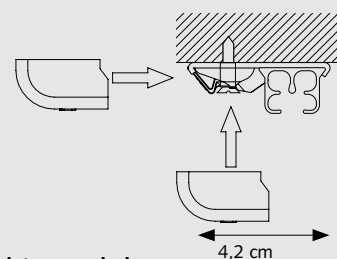

BEVESTIGINGSSTEUNEN

Wandsteun
3,5 cm, 6 cm

A) Min. 10 cm

A) Min. 15 cm

SK Plafondsteun

SK Aluminium afstandsteun enkel

A) 7,5 cm, B) 6,3 cm
A) 10 cm, B) 8,8 cm

SK Aluminium afstandsteun dubbel

A) 15 cm, B) 9,2 cm, C) 4,5 cm
A) 20 cm, B) 9,2 cm, C) 9,5 cm

SK Aluminium afstandsteun drievoud 25 cm

Verstelbare Wandsteun

8 cm verstelbaar tot 9,5 cm
A = 8,9 / B = 8 <> 9,5 / D = 3,75 / E = 5,95 cm

TOEPASSINGEN