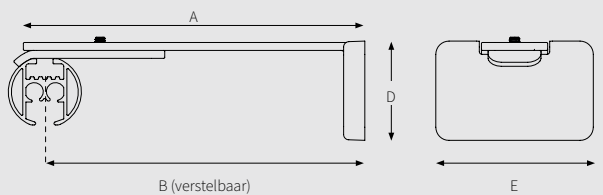

BEVESTIGINGSSTEUNEN

CRS Plafondpendel

4 cm, 5 cm en 10 cm
20 mm / 28 mm

CRS Wandsteun, enkel

8 cm, 12 cm en 16 cm (Rozetplaat voor de 12 cm en 16 cm beugel is 6,2 cm, vergelijkbaar met de dubbele wandsteun).

CRS Wandsteun, dubbel

16 cm Ø 20 mm: A = 18,4 / B = 8 / C = 8

16 cm Ø 28 mm: A = 18,4 / B = 8 / C = 8

20 cm Ø 28 mm: A = 22,4 / B = 12 / C = 8

CRS Wandsteun, dubbel

16 cm Ø 20 mm (handmatig) / 28 mm (gekoord)

CRS Verstelbare Wandsteun

8 cm Ø 20 en 28 mm, verstelbaar tot 9,5 cm

A = 8,9 / B = 8 <> 9,5 / D = 3,75 / E = 5,95 cm

12 cm Ø 20 en 28 mm, verstelbaar tot 13,5 cm

A = 12,9 / B = 12 <> 13,5 / D = 3,75 / E = 5,95 cm

16 cm Ø 20 en 28 mm, verstelbaar tot 21 cm

A = 18,9 / B = 7,5 <> 10,5 / C = 9 <> 10,5 / D = 3,75 / E = 5,95 cm

TOEPASSINGEN

Doorsnede railroede met meenemers en glijders.

BUIGEN

De (28 mm) gekoorde railroede kan, zowel binnen- als buitenbocht, gebogen worden met een radius van 20 cm.

TE GEBRUIKEN IN

Geschikt voor zowel consumenten- als de projectmarkt of daar waar een hoogwaardig, efficiënt koordbediend railroedesysteem is gewenst.