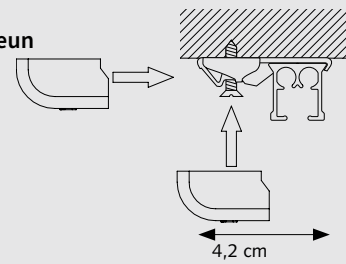

KENMERKEN

- Schaal 1:1
- Gewicht: 300 gr/m
- Aluminium Extrusie
- Maten: 20 mm x 20 mm

Eenvoudig te monteren:
in klikken-positioneren-
vastzetten

Inklikbare glijders

- 1 Glijder
- 2 Voorloper
- 3 Koord
- 4 Overschuifglijder
- 5 Koord Verbinder
- 6 CCS Rail
- 7 Eindkap
- 8 Plafondsteun met afdekkap

BEVESTIGINGSSTEUNEN

SK Plafondsteun

SK Aluminium afstandsteun enkel

A) 7,5 cm, B) 6,3 cm

A) 10 cm, B) 8,8 cm

SK Aluminium afstandsteun dubbel

A) 15 cm, B) 9,2 cm, C) 4,5 cm

A) 20 cm, B) 9,2 cm, C) 9,5 cm