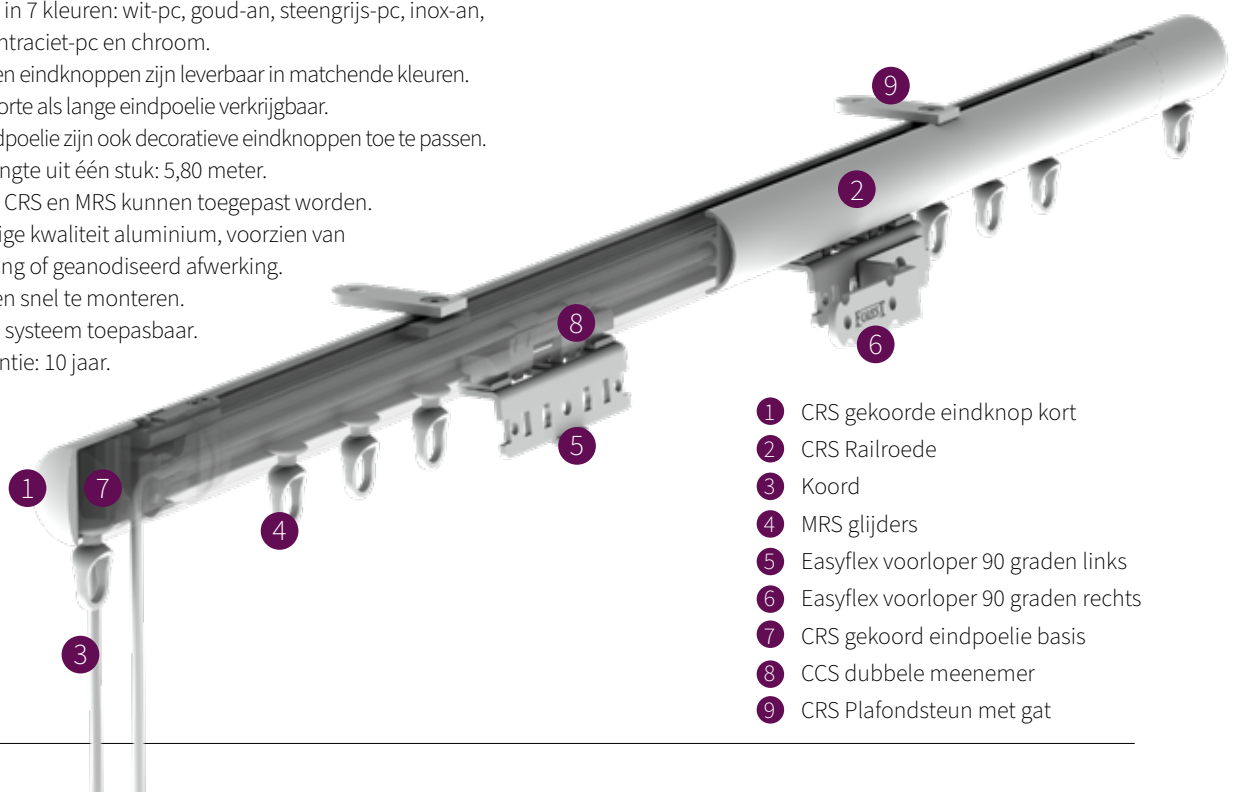

KENMERKEN

- Schaal 1:1
- Aluminium extrusie
- Gewicht 28 mm: 460 gr/m
- Afmetingen: 28 mm