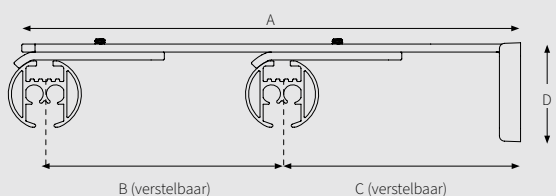

BEVESTIGINGSSTEUNEN

CRS Plafondpendel

4 cm, 5 cm en 10 cm
20 mm / 28 mm

CRS Wandsteun, enkel

8 cm, 12 cm en 16 cm (Rozetplaat voor de 12 cm en 16 cm beugel is 6,2 cm, vergelijkbaar met de dubbele wandsteun).

CRS Wandsteun, dubbel

16 cm Ø 20 mm: A = 18,4 / B = 8 / C = 8

16 cm Ø 28 mm: A = 18,4 / B = 8 / C = 8

20 cm Ø 28 mm: A = 22,4 / B = 12 / C = 8

CRS Wandsteun, dubbel

16 cm Ø 20 mm (handmatig) / 28 mm (gekoord)

CRS Verstelbare Wandsteun

8 cm Ø 20 en 28 mm, verstelbaar tot 9,5 cm

A = 8,9 / B = 8 <> 9,5 / D = 3,75 / E = 5,95 cm

12 cm Ø 20 en 28 mm, verstelbaar tot 13,5 cm

A = 12,9 / B = 12 <> 13,5 / D = 3,75 / E = 5,95 cm

16 cm Ø 20 en 28 mm, verstelbaar tot 21 cm

A = 18,9 / B = 7,5 <> 10,5 / C = 9 <> 10,5 / D = 3,75 / E = 5,95 cm

TOEPASSINGEN

Doorsnede railroede met meenemers en glijders.

BUIGEN

De (28 mm) gekoorde railroede kan, zowel binnen- als buitenbocht, gebogen worden met een radius van 20 cm.

TE GEBRUIKEN IN

Geschikt voor zowel consumenten- als de projectmarkt of daar waar een hoogwaardig, efficiënt koordbediend railroedesysteem is gewenst.