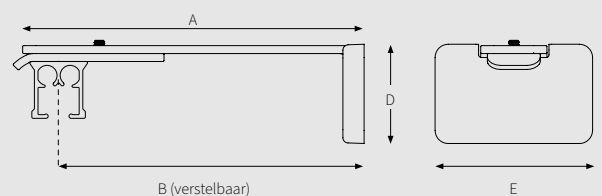

BEVESTIGINGSSTEUNEN

SK Plafondsteun

SK Aluminium afstandsteun enkel

A) 7,5 cm, B) 6,3 cm

A) 10 cm, B) 8,8 cm

SK Aluminium afstandsteun dubbel

A) 15 cm, B) 9,2 cm, C) 4,5 cm

A) 20 cm, B) 9,2 cm, C) 9,5 cm

SK Aluminium afstandsteun drievoud 25 cm

Steunen dienen om de 50 - 60 cm geplaatst te worden, afhankelijk van het gewicht van de stof.

Verstelbare Wandsteun

8 cm verstelbaar tot 9,5 cm

A = 8,9 / B = 8 <> 9,5 / D = 3,75 / E = 5,95 cm

TOEPASSINGEN

BUIGEN

De rail kan gebogen worden in binnen- als buitenbocht met een radius van 20 cm. Bochten met een grotere radius kunnen gebogen worden met het elektrisch buigapparaat, of zijn op aanvraag leverbaar.