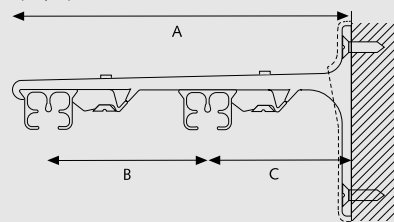

BEVESTIGINGSSTEUNEN

Wandsteun
3,5 cm, 6 cm

A) Min. 10 cm

A) Min. 15 cm

SK Plafondsteun

SK Aluminium afstandsteun enkel

A) 7,5 cm, B) 6,3 cm
A) 10 cm, B) 8,8 cm

SK Aluminium afstandsteun dubbel

A) 15 cm, B) 9,2 cm, C) 4,5 cm
A) 20 cm, B) 9,2 cm, C) 9,5 cm

SK Aluminium afstandsteun drievoud 25 cm

Verstelbare Wandsteun

8 cm verstelbaar tot 9,5 cm
A = 8,9 / B = 8 <> 9,5 / D = 3,75 / E = 5,95 cm

TOEPASSINGEN