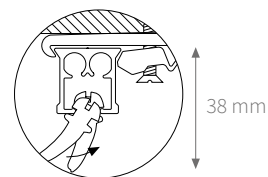

Inklikbare glijders