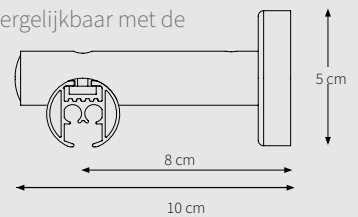

KENMERKEN

- Schaal 1:1
- Aluminium extrusie
- Gewicht 28 mm: 460 gr/m
- Afmetingen: 28 mm

BEVESTIGINGSSTEUNEN

CRS Plafondpendel

4 cm, 5 cm en 10 cm
20 mm / 28 mm

CRS Wandsteun, enkel

8 cm, 12 cm en 16 cm (Rozetplaat voor de 12 cm en 16 cm beugel is 6,2 cm, vergelijkbaar met de dubbele wandsteun).

CRS Wandsteun, dubbel

16 cm Ø 20 mm: A = 18,4 / B = 8 / C = 8

16 cm Ø 28 mm: A = 18,4 / B = 8 / C = 8

20 cm Ø 28 mm: A = 22,4 / B = 12 / C = 8

CRS Wandsteun, dubbel

16 cm Ø 20 mm (handmatig) / 28 mm (gekoord)

CRS Verstelbare Wandsteun

8 cm Ø 20 en 28 mm, verstelbaar tot 9,5 cm

A = 8,9 / B = 8 <> 9,5 / D = 3,75 / E = 5,95 cm

12 cm Ø 20 en 28 mm, verstelbaar tot 13,5 cm

A = 12,9 / B = 12 <> 13,5 / D = 3,75 / E = 5,95 cm