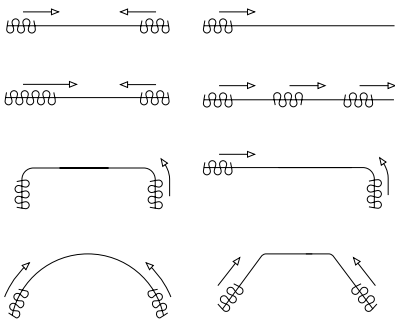

BEVESTIGINGSSTEUNEN

SK Plafondsteun

SK Aluminium afstandsteun enkel

A) 7,5 cm, B) 6,3 cm

A) 10 cm, B) 8,8 cm

SK Aluminium afstandsteun dubbel

A) 15 cm, B) 9,2 cm, C) 4,5 cm

A) 20 cm, B) 9,2 cm, C) 9,5 cm

SK Aluminium afstandsteun drievoud 25 cm

Steunen dienen om de 50 - 60 cm geplaatst te worden, afhankelijk van het gewicht van de stof.

Verstelbare Wandsteun

8 cm verstelbaar tot 9,5 cm

A = 8,9 / B = 8 <> 9,5 / D = 3,75 / E = 5,95 cm

TOEPASSINGEN

BUIGEN

De rail kan gebogen worden in binnen- als buitenbocht met een radius van 20 cm. Bochten met een grotere radius kunnen gebogen worden met het elektrisch buigapparaat, of zijn op aanvraag leverbaar.