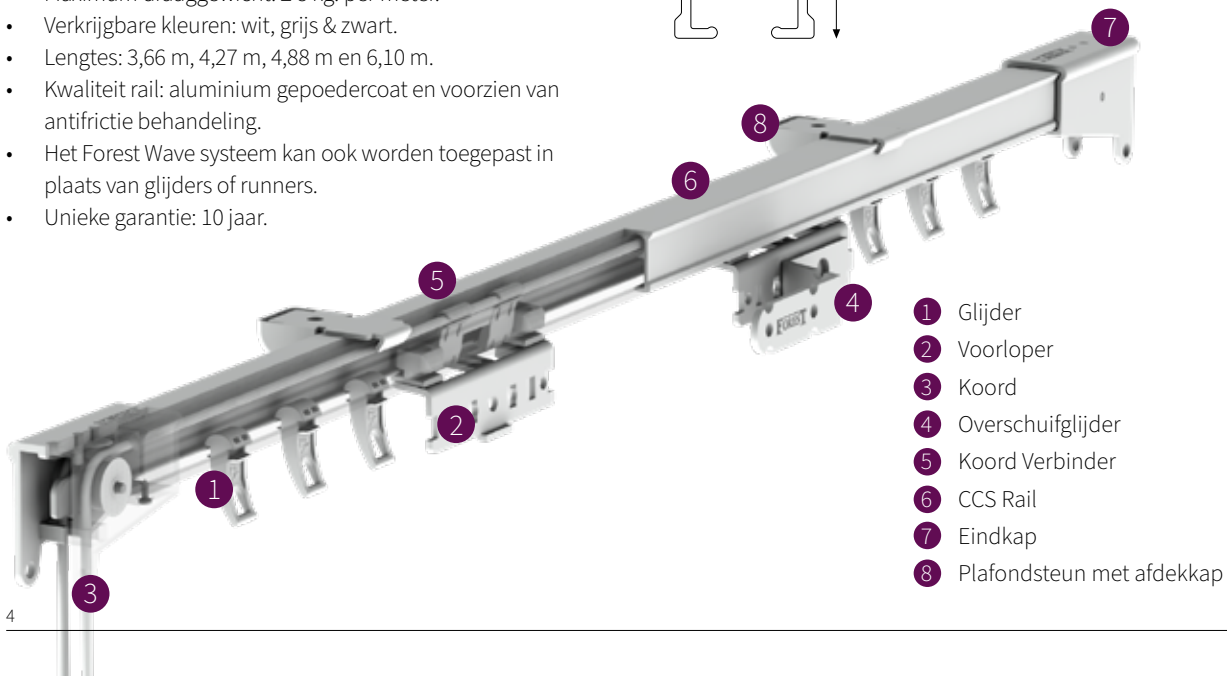

TE GEBRUIKEN IN

Particuliere en/of projectmarkt, of daar waar een hoogwaardig, efficiënt koordbediend gordijnrailsysteem gewenst is.

FOREST CCS® GEKOORD

PRODUCTINFORMATIE

- Sterke gordijnrails voor zwaardere koordbediende gordijnen.
- Alle KS steunen zijn toepasbaar.
- Zeer gebruikersvriendelijk vanwege afzonderlijke kanalen waardoor koord niet los of verstrikt kan raken.
- Eenvoudig en snel te monteren met de Smart Klick plafondsteun of wandsteun.
- Geschikt om te buigen, ook in halfronde erkers met grotere radius.
- Zware inklikbare glijders, UV bestendig, 10 op strip.
- Maximum draaggewicht: ± 8 kg. per meter.
- Verkrijgbare kleuren: wit, grijs & zwart.
- Lengtes: 3,66 m, 4,27 m, 4,88 m en 6,10 m.
- Kwaliteit rail: aluminium gepoedercoat en voorzien van antifricctie behandeling.
- Het Forest Wave systeem kan ook worden toegepast in plaats van glijders of runners.
- Unieke garantie: 10 jaar.

KENMERKEN

- Schaal 1:1
- Gewicht: 300 gr/m
- Aluminium Extrusie
- Maten: 20 mm x 20 mm

Eenvoudig te monteren:
in klikken-positioneren-
vastzetten

Inklikbare glijders

- 1 Glijder
- 2 Voorloper
- 3 Koord
- 4 Overschuifglijder
- 5 Koord Verbinder
- 6 CCS Rail
- 7 Eindkap
- 8 Plafondsteun met afdekkap

BEVESTIGINGSSTEUNEN

SK Plafondsteun

SK Aluminium afstandsteun enkel

A) 7,5 cm, B) 6,3 cm

A) 10 cm, B) 8,8 cm

SK Aluminium afstandsteun dubbel

A) 15 cm, B) 9,2 cm, C) 4,5 cm

A) 20 cm, B) 9,2 cm, C) 9,5 cm

SK Aluminium afstandsteun drievoud 25 cm

Steunen dienen om de 50 - 60 cm geplaatst te worden, afhankelijk van het gewicht van de stof.

Verstelbare Wandsteun

8 cm verstelbaar tot 9,5 cm

A = 8,9 / B = 8 <> 9,5 / D = 3,75 / E = 5,95 cm