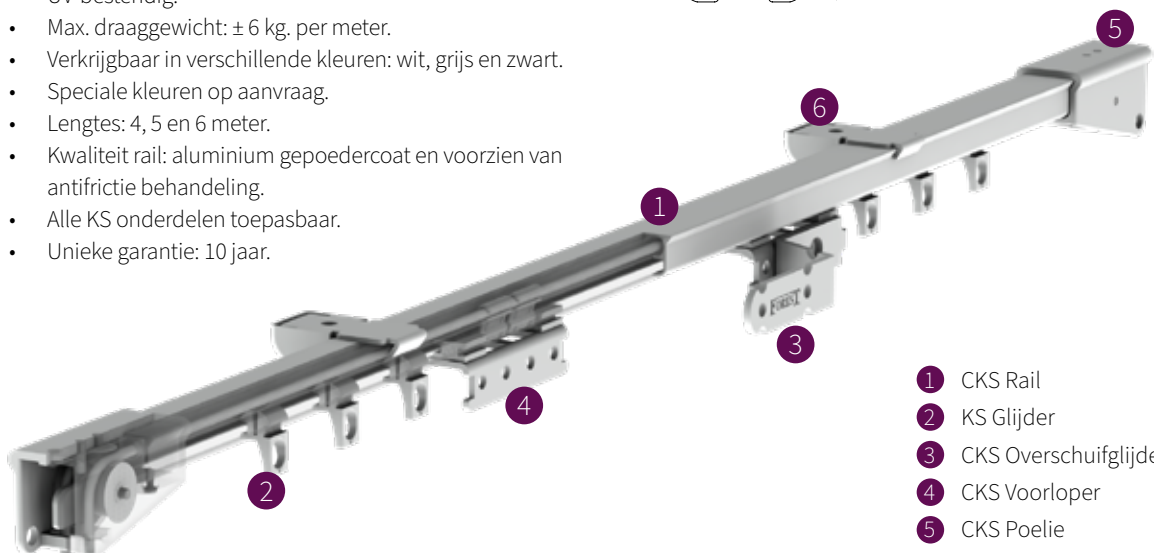

FOREST CKS[®] GEKOORD
FOREST CCS[®] GEKOORD
FOREST CRS[®] GEKOORD
FOREST DS-XL[®] GEKOORD

THE WORLD
BEHIND
YOUR
CURTAINS

FOREST CKS® GEKOORD

PRODUCTINFORMATIE

- Compact hoogwaardig en efficiënt, koordbediend gordijnrailsysteem.
- Zeer gebruikersvriendelijk vanwege afzonderlijke kanalen waardoor koord niet los of verstrikt kan raken.
- Eenvoudig en snel te monteren met de Smart Klick plafondsteun of wandsteun.
- Geschikt om te buigen.
- Ook te buigen in grotere radius voor o.a. halfronde erkers.
- A-symmetrische, inklikbare glijders, geruisarm en UV-bestendig.
- Max. draaggewicht: ± 6 kg. per meter.
- Verkrijgbaar in verschillende kleuren: wit, grijs en zwart.
- Speciale kleuren op aanvraag.
- Lengtes: 4, 5 en 6 meter.
- Kwaliteit rail: aluminium gepoedercoat en voorzien van antifrictie behandeling.
- Alle KS onderdelen toepasbaar.
- Unieke garantie: 10 jaar.

KENMERKEN

- Schaal 1:1
- Gewicht: 202 gr/m
- Aluminium Extrusie
- Maten: 14 mm x 20 mm

Inklikbare glijders

Eenvoudig te monteren:
inklikken-positioneren-vastzetten

- 1 CKS Rail
- 2 KS Glijder
- 3 CKS Overschuifglijder
- 4 CKS Voorloper
- 5 CKS Poelie
- 6 Plafondsteun met afdekkap

BEVESTIGINGSSTEUNEN

Wandsteun
3,5 cm, 6 cm

A) Min. 10 cm

A) Min. 15 cm

SK Plafondsteun

SK Aluminium afstandsteun enkel

A) 7,5 cm, B) 6,3 cm
A) 10 cm, B) 8,8 cm

SK Aluminium afstandsteun dubbel

A) 15 cm, B) 9,2 cm, C) 4,5 cm
A) 20 cm, B) 9,2 cm, C) 9,5 cm

SK Aluminium afstandsteun drievoud 25 cm

Verstelbare Wandsteun

8 cm verstelbaar tot 9,5 cm
A = 8,9 / B = 8 <> 9,5 / D = 3,75 / E = 5,95 cm

TOEPASSINGEN