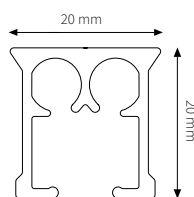

KENMERKEN

- Schaal 1:1
- Gewicht: 300 gr/m
- Aluminium Extrusie
- Maten: 20 mm x 20 mm

Eenvoudig te monteren:
in klikken-positioneren-
vastzetten