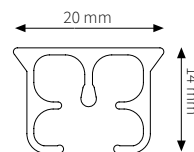

KENMERKEN

- Schaal 1:1
- Gewicht: 202 gr/m
- Aluminium Extrusie
- Maten: 14 mm x 20 mm