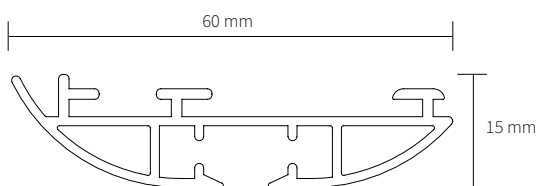

PRODUCTINFORMATIE

- Elegant & stijlvol handbediend, gekoord design gordijnrailsysteem.
- Voor alle types medium-zware gordijnen.
- Kleuropties: wit, grijs of antraciet met bijbehorende onderdelen.
- Standaard lengte 6 meter.
- Eenvoudig en snel te monteren.
- Plafond- en wandsteunen beschikbaar.
- Onzichtbare plafondsteun voor onzichtbare bevestiging van rail tegen het plafond beschikbaar.
- Glijders zijn bestemd tegen zwaar werk voor een gemakkelijk geleiding.
- Glijders zijn UV beschermd tegen verkleuring.
- Forest Wave Systeem toepasbaar.
- Unieke garantie: 10 jaar.

SPECIFICATIES

- Schaal 1 op 1
- Gewicht: 480 gr/meter
- Aluminium extrusie
- Afmeting: 60 x 15 mm
- Kleuren: wit, grijs, antraciet

KLEUROPTIES

De DS-XL® is verkrijgbaar in drie kleuren:
wit, grijs en antraciet.